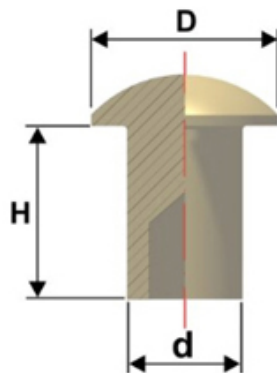

Articolo RIV152330SF

Rivetto Testa Sfera

Dimensioni

D 3

H 2,3

d 1,5