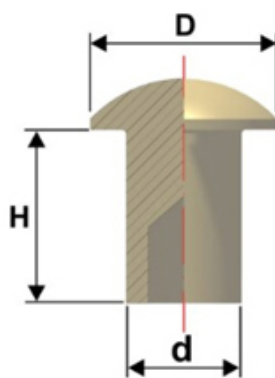

Articolo RIV203548SF

Semiforato Testa Sfera

Dimensioni

D 4,8

H 3,5

d 2