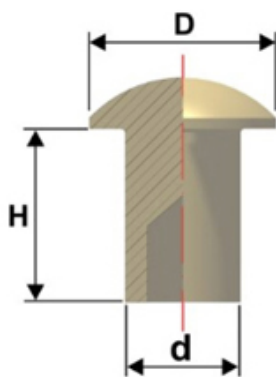

Articolo RIV204556

Rivetto Testa Bombata

Dimensioni
D 5,6
H 4,5
d 2