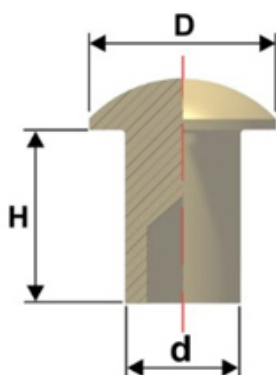

Articolo RIV233056V

Rivetto Testa Bombata

Dimensioni  
D 5,6  
H 3  
d 2,3