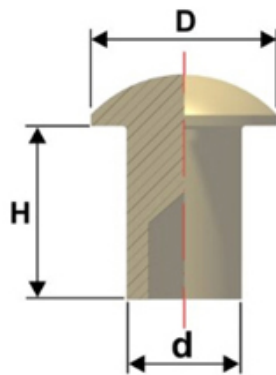

Articolo RIV293255TC

Rivetto Testa Conica

Dimensioni

D 5,5

H 3,2

d 2,9