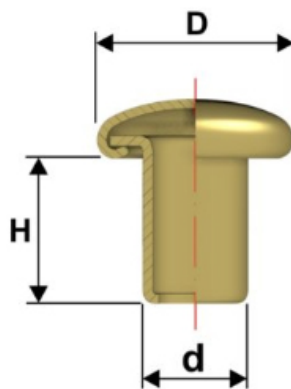

Articolo RIV33312T6

Testa 1/2 Bombata

Dimensioni

D 6

H 11

d 3,8