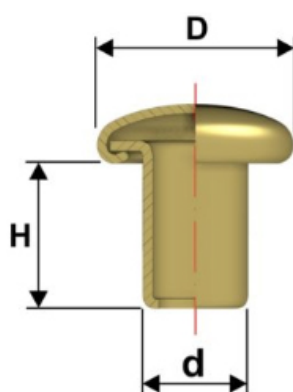

Articolo RIV33338T6

Testa 3/8 Bombata

Dimensioni

D 6

H 8

d 3,8