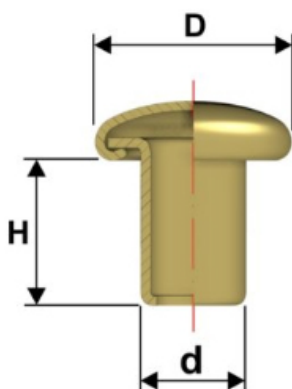

Articolo RIV333DTT7

Rivetto 333 Dots T.7
Testa Bombata

Dimensioni
D 7
H 5
d 3,8