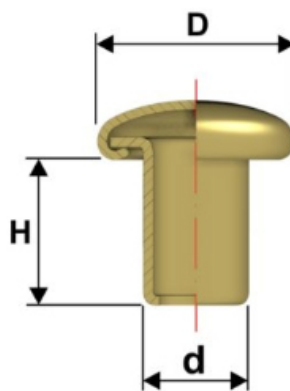

Articolo RIV333LT7

Rivetto 333 Line T.7
Testa Bombata

Dimensioni
D 7
H 5
d 3,8