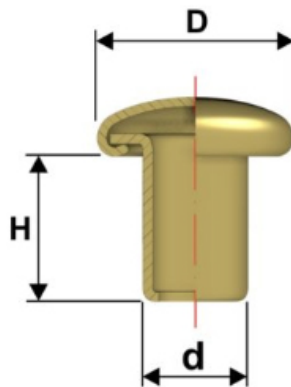

Articolo RIV333SFDTT7

Rivetto 333 Sfera Dots T.7
Testa Sfera

Dimensioni

D 7

H 5

d 3,8