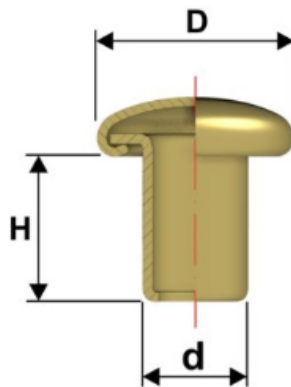

Articolo RIV333SFT7

Rivetto 333 Sfera T.7  
Testa Sfera

Dimensioni  
D 7  
H 5  
d 3,8