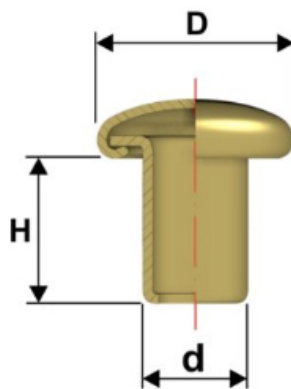

Articolo RIV333T7

Rivetto 333 T.7
Testa Bombata

Dimensioni
D 7
H 5
d 3,8