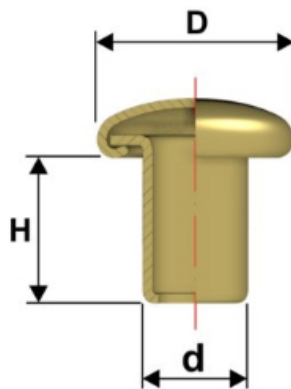

Articolo RIV333T7PC40GR

Rivetto 333 40gr T.7
Testa Conica

Dimensioni

D 7

H 3

d 3,8