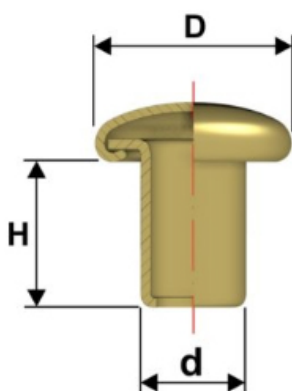

Articolo RIV333TPT7

Rivetto 333 T.7
Testa Bombata

Dimensioni
D 7
H 5
d 3,8