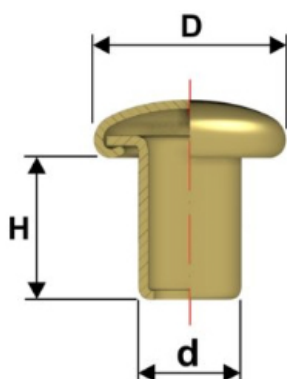

Articolo RIV335

Dimensioni:

D 10,5 mm
d 4,3 mm

Versioni:

Autoforante 335 H 11 mm
Autoforante 335/9h H 9 mm

Rivetto testa bombata