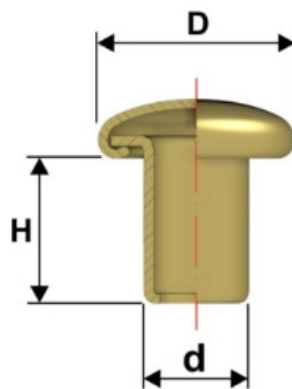

Articolo RIV336

Rivetto 336
Testa Bombata

Dimensioni
D 11
H 10
d 3,8