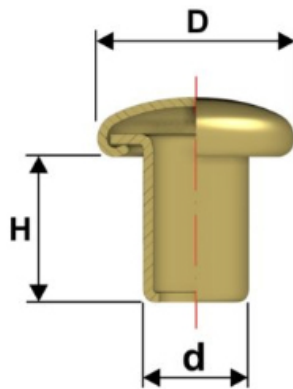

Articolo RIV33612SFDT

Rivetto 336 1/2
Testa Sfera Dots

Dimensioni
D 11
H 11
d 3,8