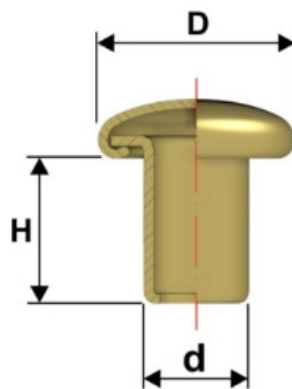

Articolo RIV336DT

Rivetto 336
Testa Bombata Dots

Dimensioni
D 11
H 10
d 3,8