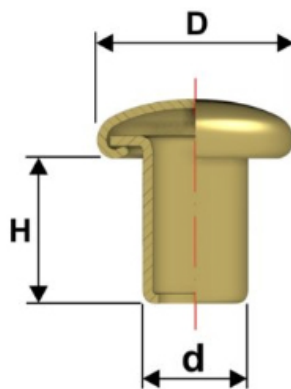

Articolo RIV336SFW

Rivetto 336  
Testa Sfera Wall

Dimensioni  
D 11  
H 10  
d 3,8