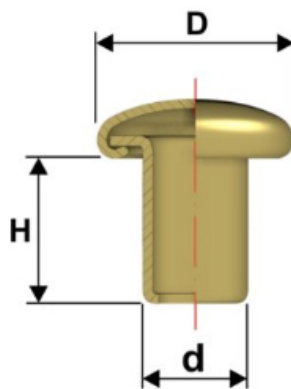

Articolo RIV336SL

Rivetto 336  
Testa Sfera Line

Dimensioni  
D 11  
H 10  
d 3,8