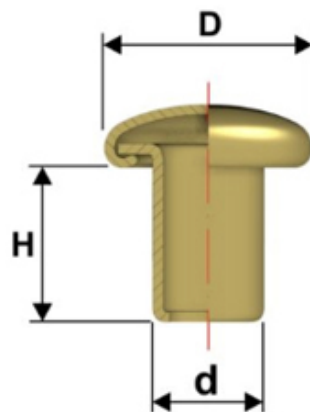

Articolo RIV60110130

Dimensioni

D 13

H 11

d 6

Rivetto 60/110/130 Testa Bombata

---