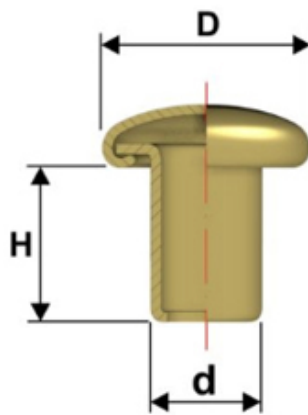

Articolo RIV6011092

Rivetto 60/110/92 Testa Piana

Dimensioni  
D 9  
H 11  
d 6