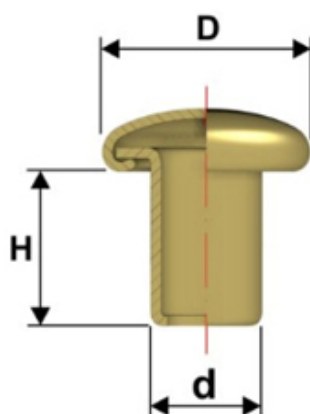

Articolo RIV60135130

Rivetto 60/135/130 Testa Bombata

Dimensioni  
D 13  
H 13,5  
d 6