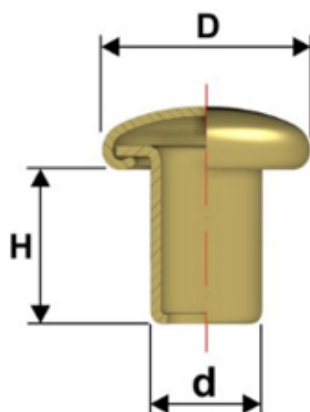

Articolo RIV60140155

Rivetto 60/140/155 Testa Bombata

Dimensioni
D 15,5
H 14
d 6