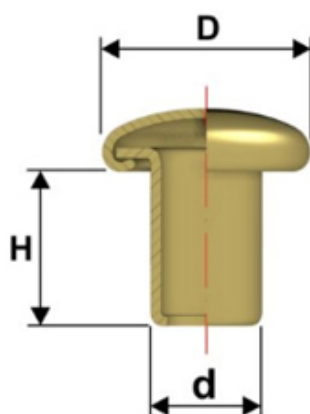

Articolo RIV6090105

Rivetto 60/90/105 Testa Piana

Dimensioni  
D 10,5  
H 9  
d 6