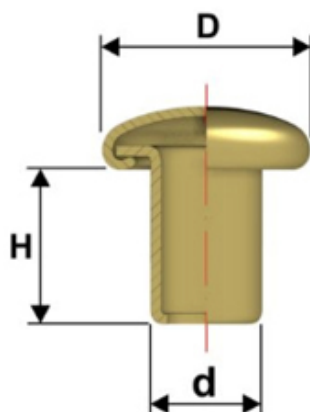

Articolo RIV6090130

Rivetto 60/90/130 Testa Bombata

Dimensioni  
D 13  
H 9  
d 6