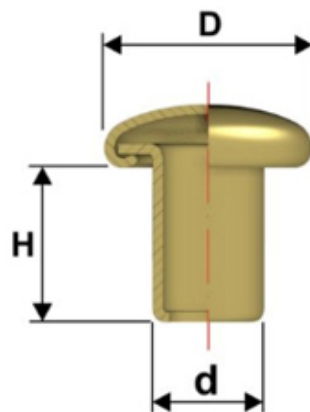

Articolo RIV609092

Rivetto 60/90/92 Testa Piana

Dimensioni
D 9
H 9,2
d 6