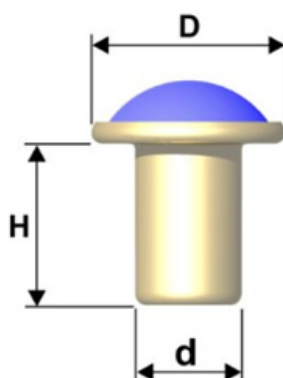

Articolo RIVCAB12

Rivetto Cabouchon

Dimensioni
D 12
H 3,5
d 3