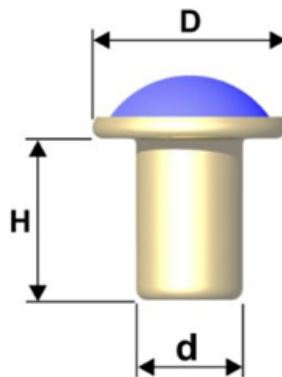

Articolo RIVCAB6,3

Rivetto Cabouchon

Dimensioni
D 6,3
H 4,5
d 3