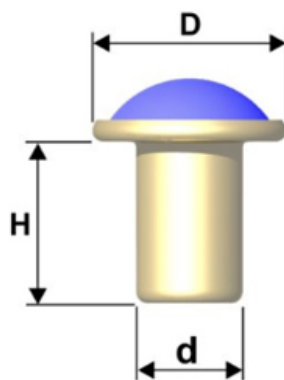

Articolo RIVCAB8

Rivetto Cabouchon

Dimensioni
D 8
H 4,5
d 3