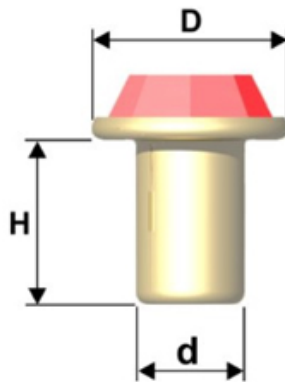

Articolo RIVST12

Rivetto Strass

Dimensioni
D 12
H 3,5
d 3