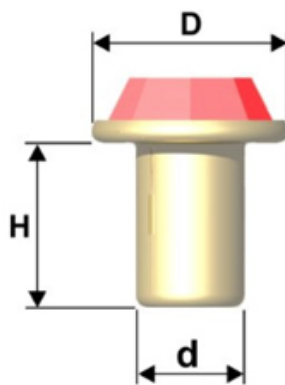

Articolo RIVST6,3

Rivetto Strass

Dimensioni
D 6,3
H 4,5
d 3