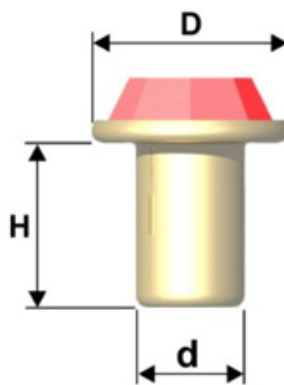

Articolo RIVST8

Rivetto Strass

Dimensioni
D 8
H 4,5
d 3