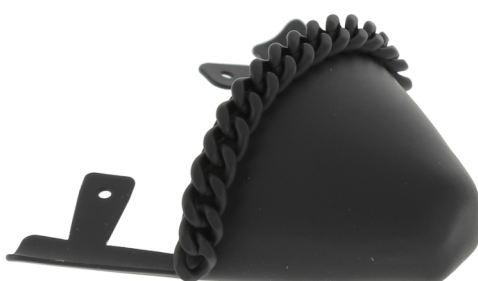

Articolo ROS 2194

Puntale in ottone

Dimensioni
Altezza 30 mm