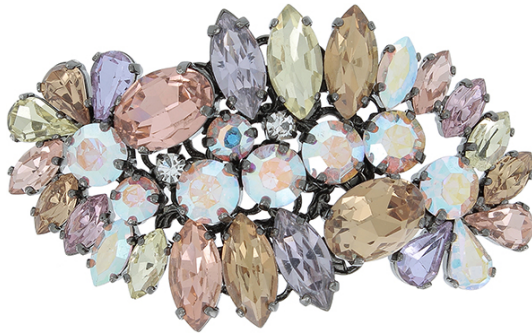

Articolo ROS 1195

Guarnizione Gioiello

Dimensioni
70 x 42 mm