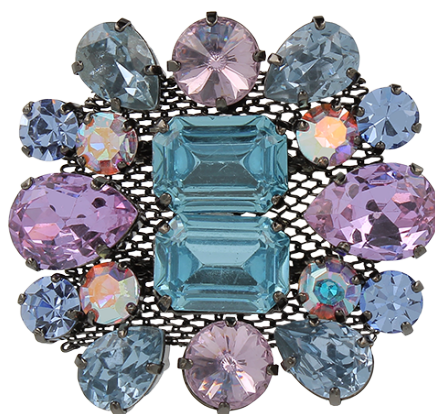

Articolo ROS 1324

Guarnizione Gioiello

Dimensioni
57 x 53 mm