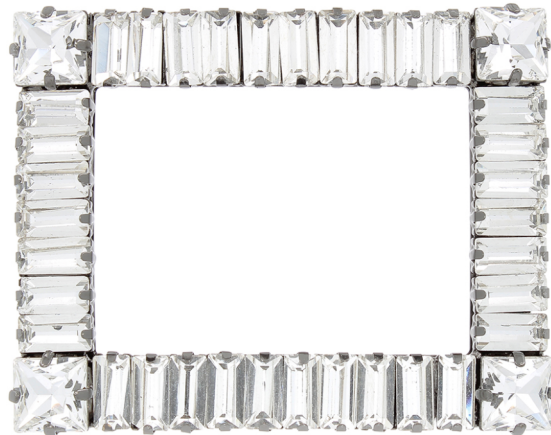

Articolo ROS 1871

Guarnizione Gioiello

Dimensioni  
73 x 57 mm