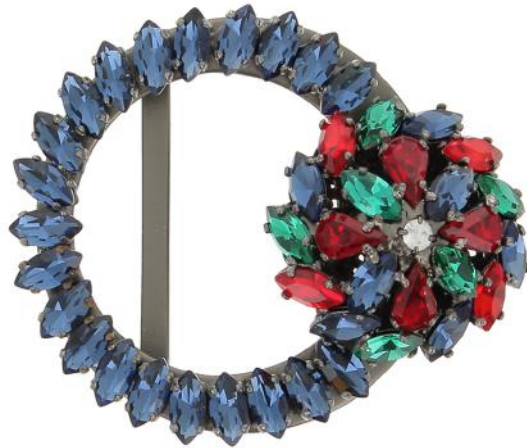

Articolo ROS 2521

Fibbia gioiello

Dimensioni
Passo 40 mm
Diametro 58 mm