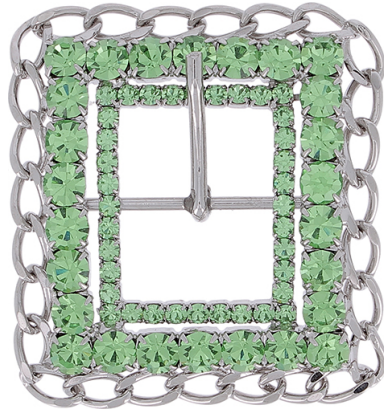

Articolo ROS 895

Fibbia Gioiello

Dimensioni
Passo 20 mm