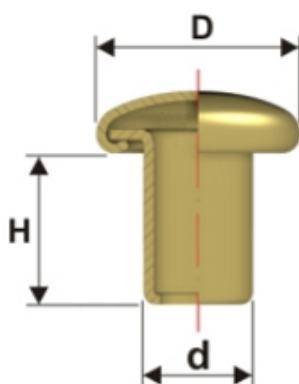

Articolo RU152330

Microrivetti Testa Bombata

Dimensioni

D 3

H 2,3

d 1,5