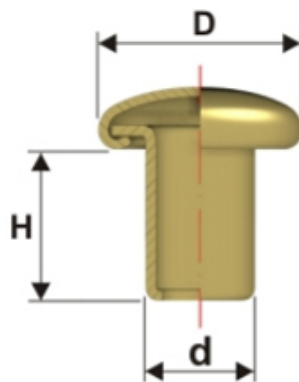

Articolo RU203239

Dimensioni

D 3,9

H 3,2

d 2

Microrivetti Testa Bombata

---