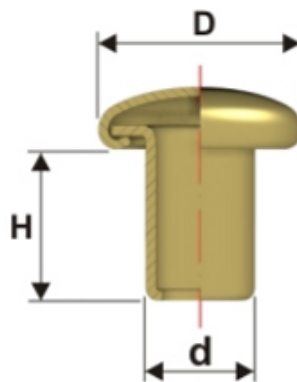

Articolo RU203739

Dimensioni

D 3,9

H 3,7

d 2

Microrivetti Testa Bombata