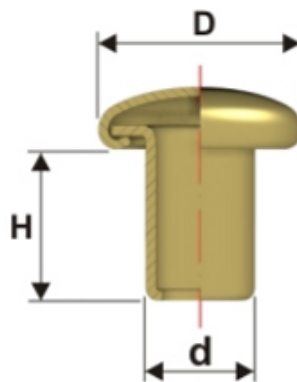

Articolo RU204040SF

Microrivetti Testa Sfera

Dimensioni

D 4

H 4

d 2