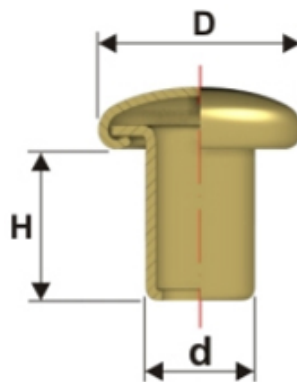

Articolo RU253748

Microrivetti Testa Bombata

Dimensioni  
D 4,8  
H 3,7  
d 2,5