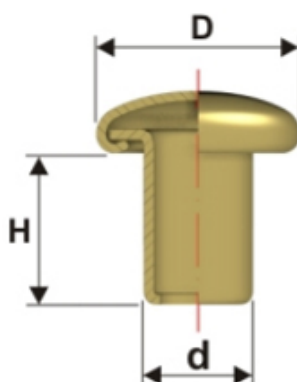

Articolo RU255048

Microrivetti Testa Bombata

Dimensioni
D 4,8
H 5
d 2,5