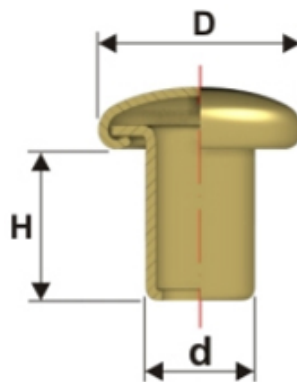

Articolo RU304056

Dimensioni

D 5,6

H 4

d 3

Microrivetti Testa Bombata