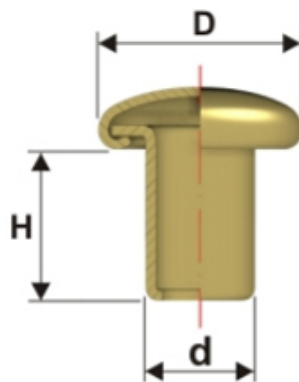

Articolo RU304056DT

Dimensioni

D 5,6

H 4

d 3

Microrivetti Testa Bombata Dots

---