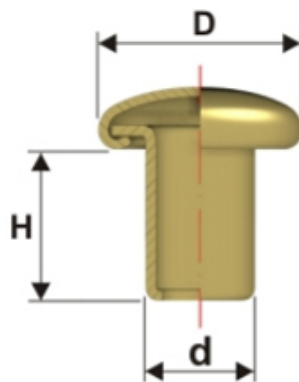

Articolo RU304056SF

Microrivetti Testa Sfera

Dimensioni  
D 5,6  
H 4  
d 3