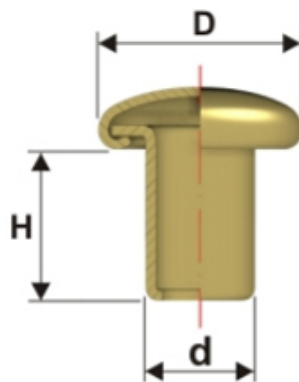

Articolo RU304056SFDT

Dimensioni

D 5,6

H 4

d 3

Microrivetti Testa Sfera Dots