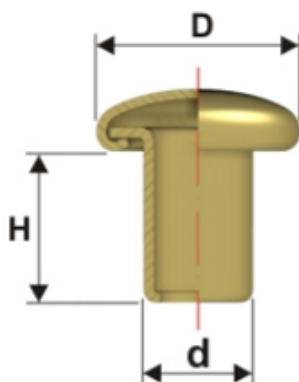

Articolo RU305056

Dimensioni

D 5,6

H 5

d 3

Microrivetti Testa Bombata